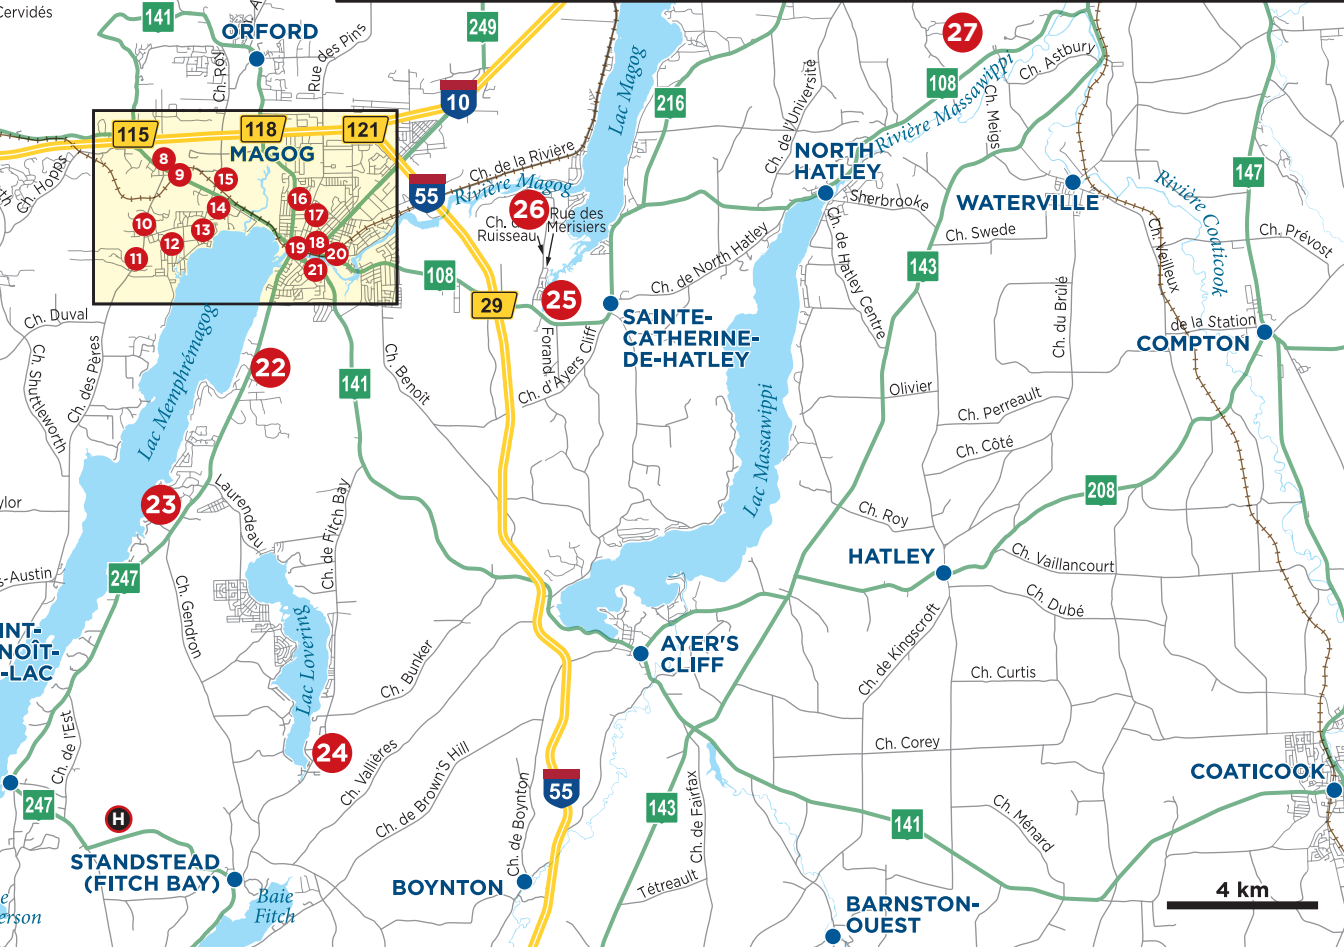

CHARLES ET LINDA PEACOCK

**YONG SOOK
KIM-LAMBERT**

13

Peinture, sérigraphie
Painting, screen printing
45, Avenue des Ormes
Magog

819 847-0030
Démonstration
Ouvert à l'année sur rendez-vous

JOCELYNE TRUDEAU