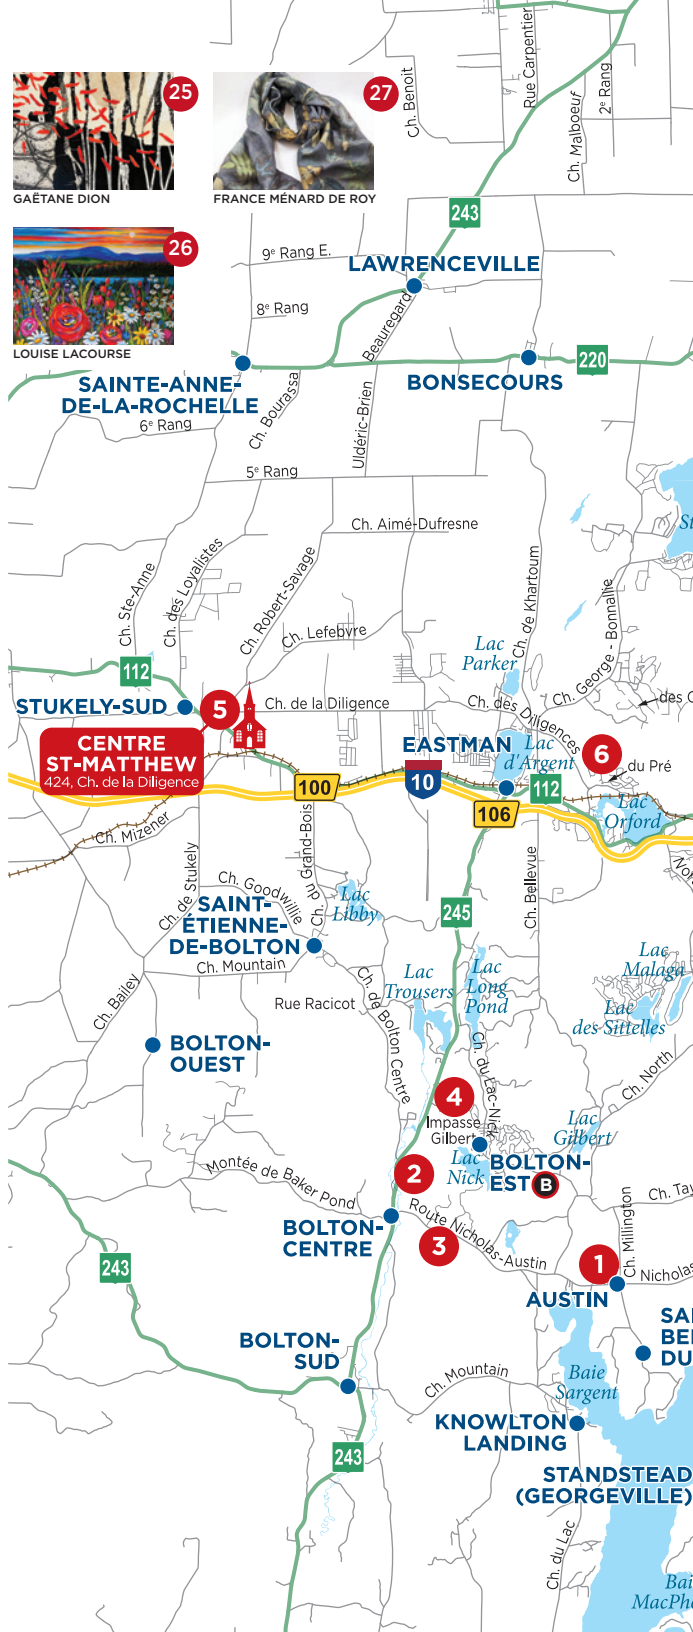

CHARLES ET LINDA PEACOCK

**YONG SOOK
KIM-LAMBERT**

13

Peinture, sérigraphie
Painting, screen printing
45, Avenue des Ormes
Magog

819 847-0030
Démonstration
Ouvert à l'année sur rendez-vous

JOCELYNE TRUDEAU